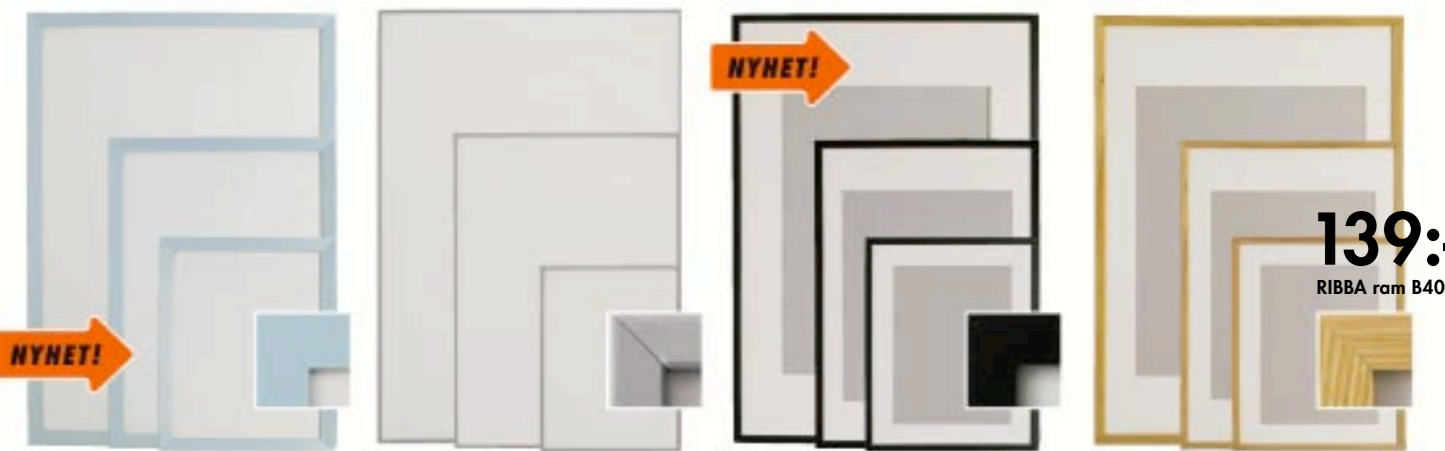

MÅLILLA ram med blågrå, lackad ram i träfiberskiva. Design Nike Karlsson. Finns i flera olika storlekar. **B40xH50 cm 89:-**, **B50xH70 cm 129:-**, **B70xH100 cm 169:-**, **B90xH130 cm 209:-**
RESLIG ram i silverlackat stål. Motivet sätts i framifrån och kan enkelt placeras rätt. Finns i flera olika storlekar. **B30xH40 cm 69:-**, **B40xH50 cm 79:-**, **B50xH70 cm 89:-**, **B70xH100 cm 109:-**

RIBBA ram i svartlackat, massivt lövträ. Finns i flera olika storlekar. **B40xH50 cm 139:-**, **B50xH70 cm 159:-**, **B70xH100 cm 269:-**, **RIBBA ram** i klarlackad ek. **B40xH50 cm 139:-**, **B50xH70 cm 159:-**, **B70xH100 cm 269:-**